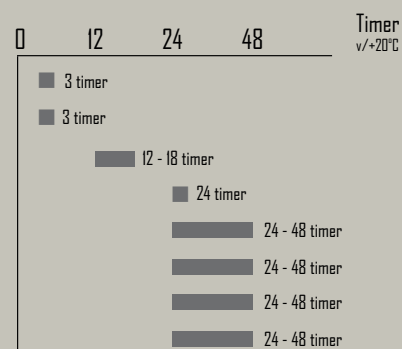

BRUKSTID

CombiQuickFix
QuickFix premium
ProFix
LetFix
LetFix Universal
CombiFix
NormalFix
ReadyFlex

GANGBAR

QuickFix premium
CombiQuickFix
ProFix
LetFix
LetFix Universal
CombiFix
NormalFix
ReadyFlex

FULLT BELASTBAR